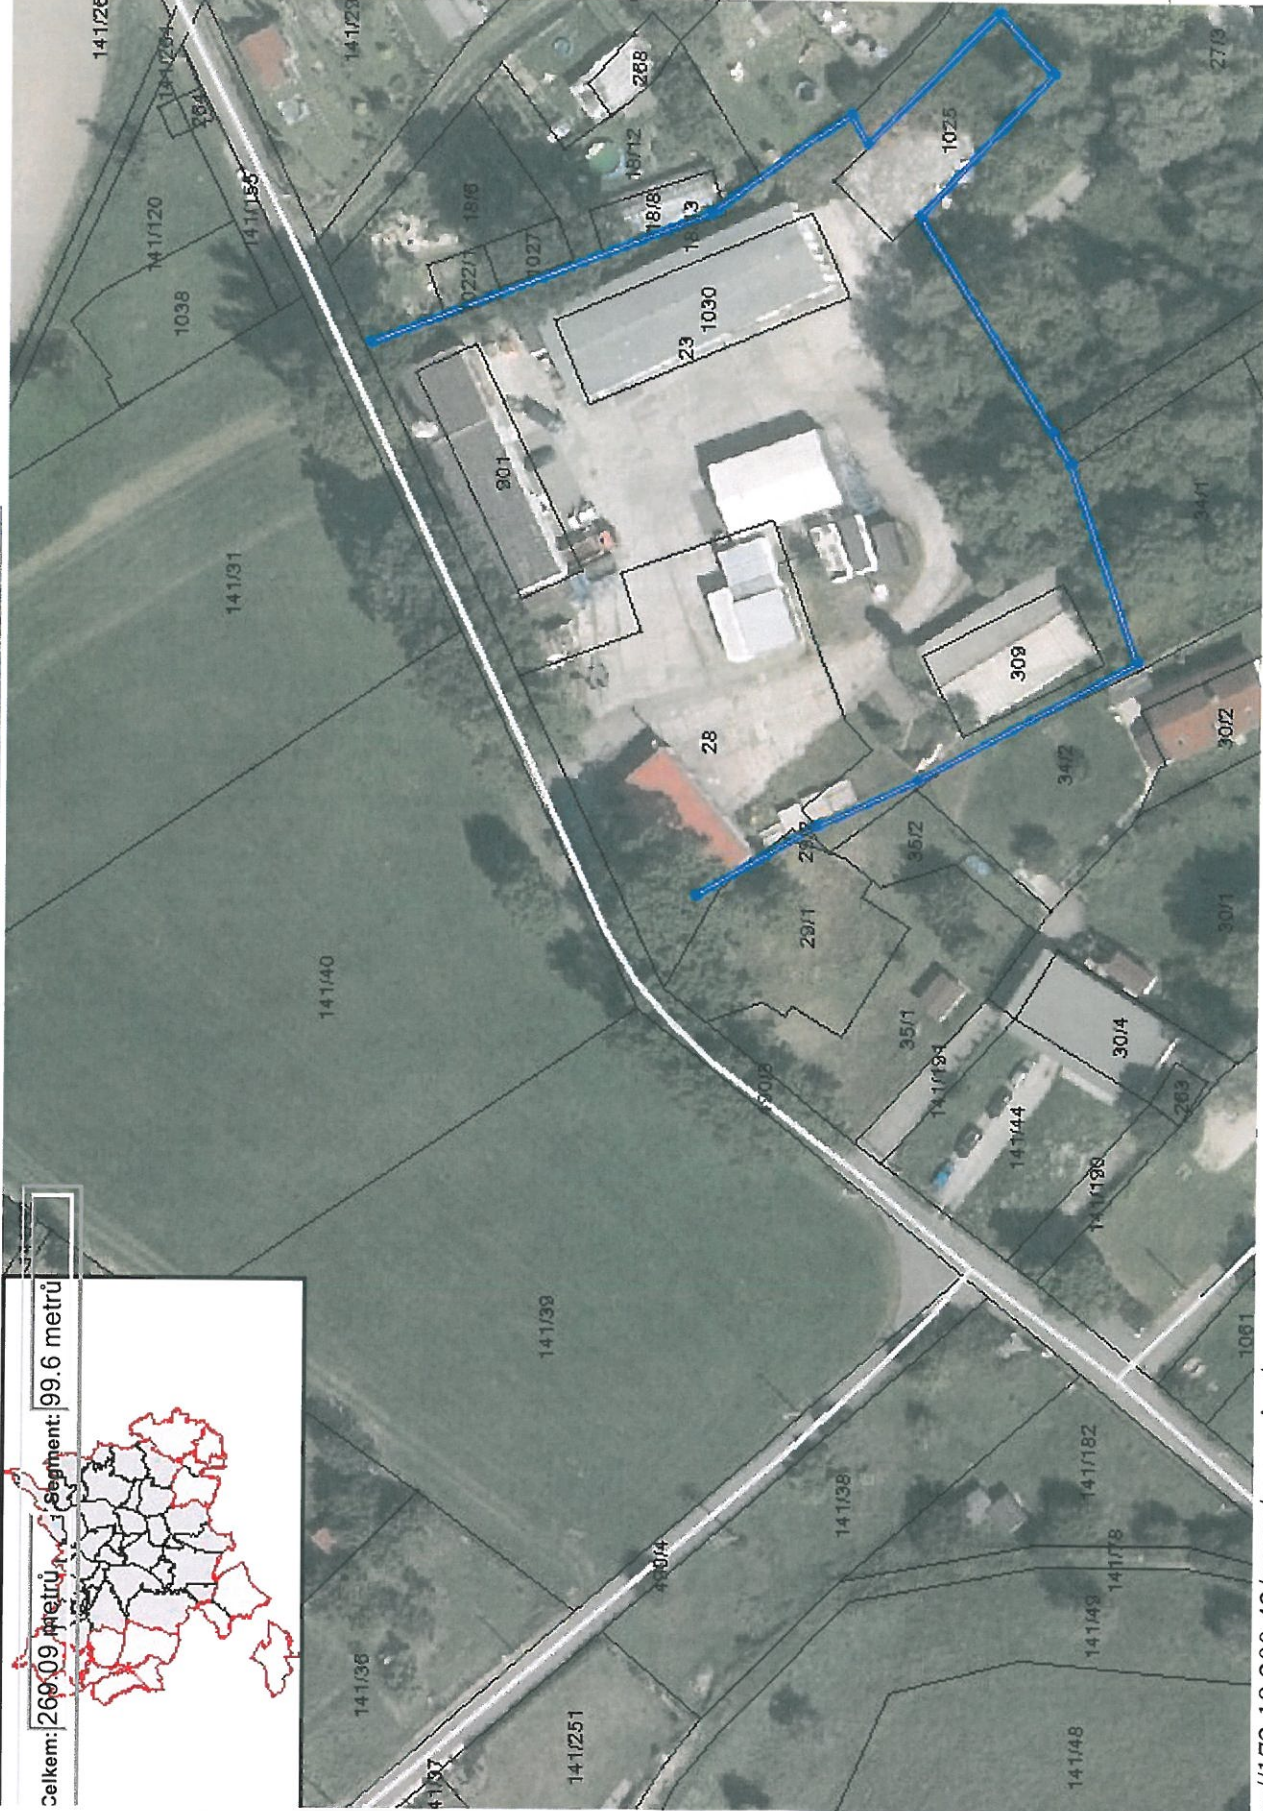

Mapový server města Ostravy

Měřítko

domy
 parky
 vodní plochy
 zelené plochy
 komunikace
 silnice
 železnice
 hranice parcel
 vnitřní kresba parcel
 polohopis objektů
 železnice (m)
 letecký snímek 2016
 bloková mapa

1 : 1000

Celkem: 269,09 metrů Segment: 99,6 metrů

Překreslit